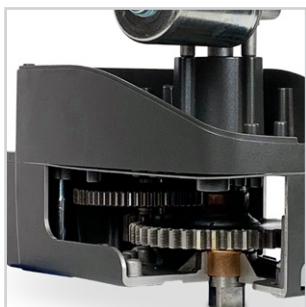

SOLUTIONS DOMOTIQUES SUR DEMANDES

GEKO

Automatisme électromécanique pour portails battants
jusqu'à 5 m - 250 kg

Destiné à un usage
résidentiel

Disponible en 24V
avec encodeur

GEKO

Tous les produits sont fabriqués avec des matériaux de haute qualité, comme l'acier ou le bronze, qui garantissent une excellente résistance et une fiabilité dans le temps.

Compatible avec les art. GEKO/SF et art. BLINDOS (optionnel) permettant un accès sécurisé depuis l'extérieur de la propriété

Angle d'ouverture des vantaux jusqu'à 120°

Le KIT CLIMB est le kit adaptateur pour l'ouverture en pente jusqu'à 12% (optionnel)